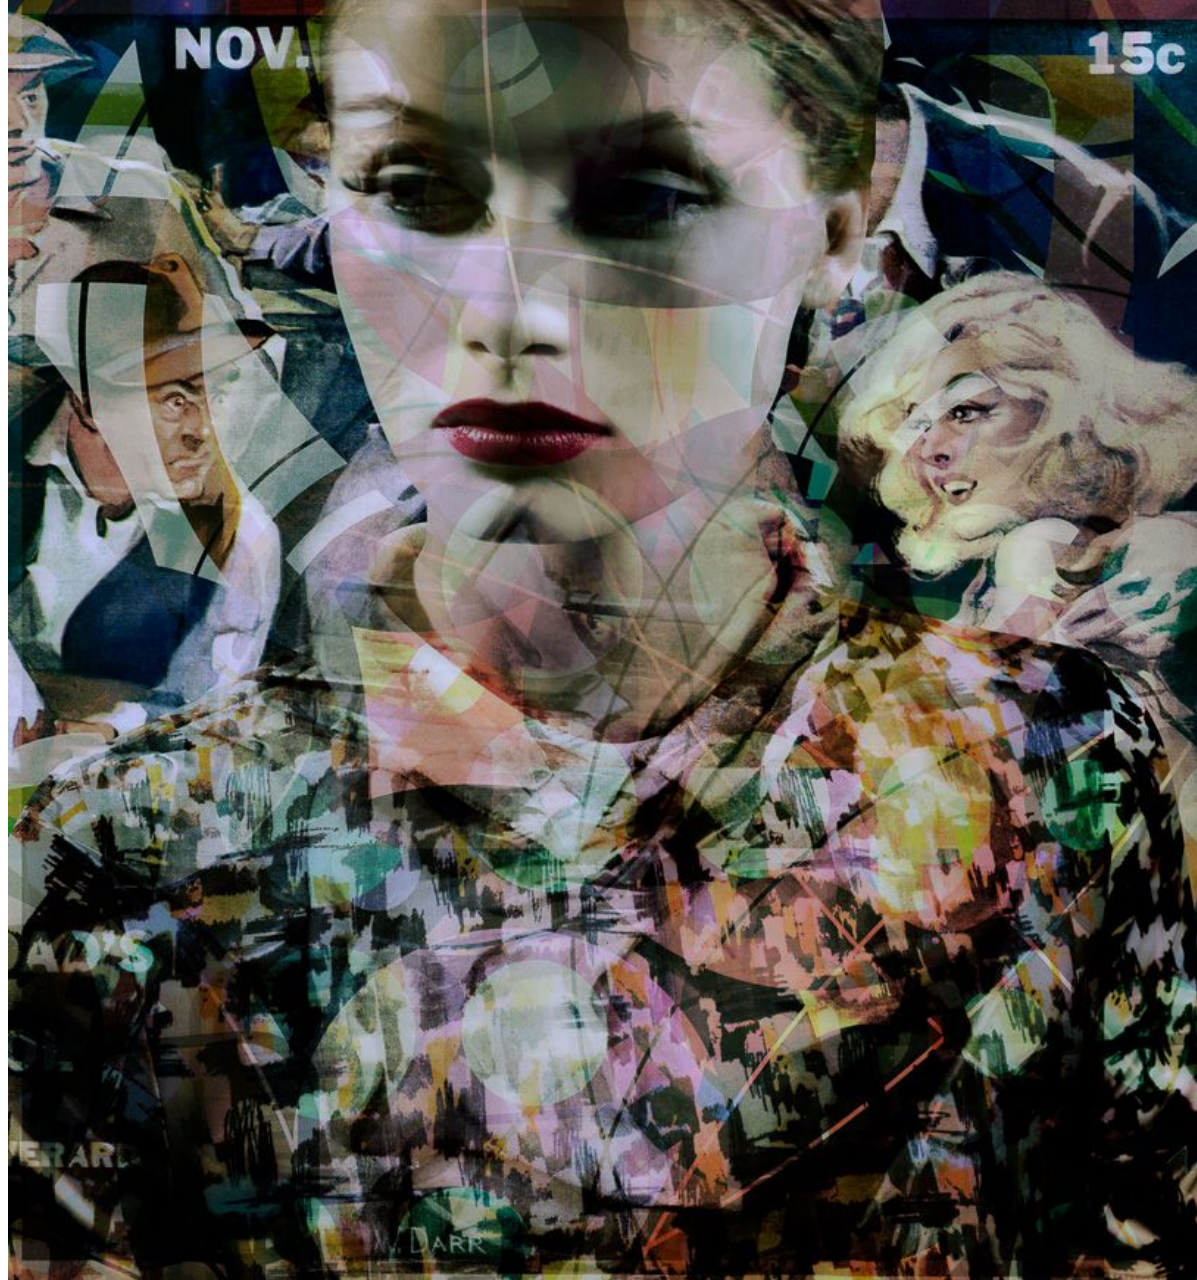

True GANG Life

NOV.

15c

REARL

DARR