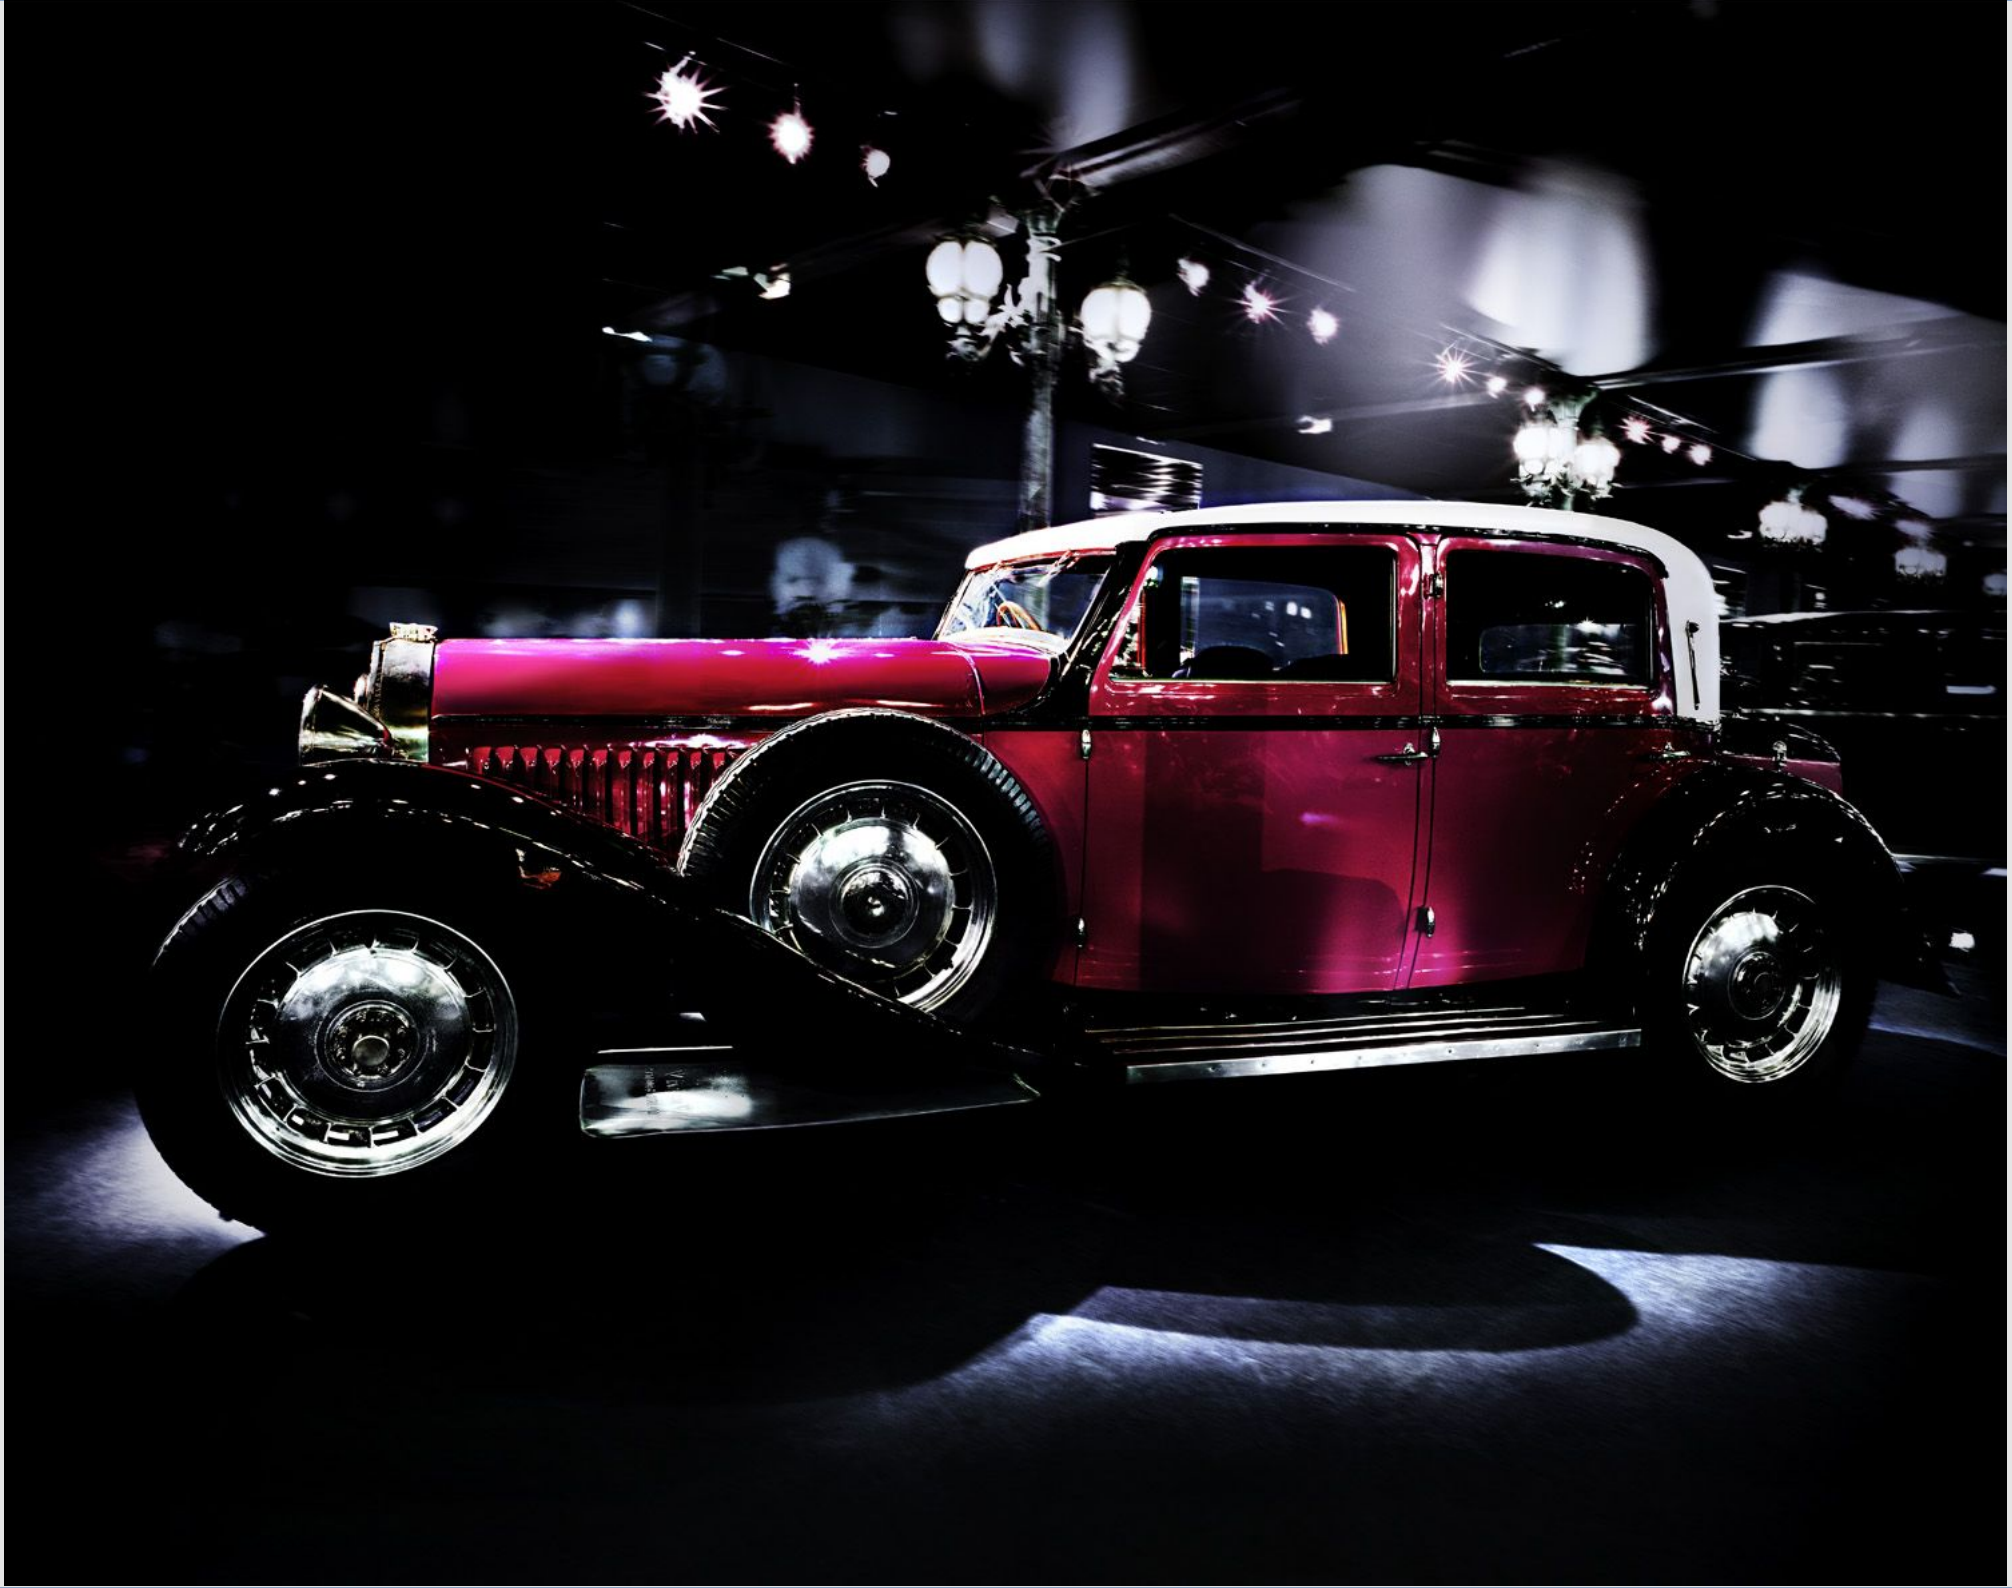

# Valérie Belin

- DNS d'expression plastique en 1988, DEA en philosophie de l'art Paris Panthéon-Sorbonne en 1989.
- genre : « photographie plasticienne »
- Travaille par petites séries de 8 à 10 photos
- Travail en studio
- Prises de vue argentiques puis numériques
- photomontages Photoshop pour ses travaux récents
- Tirages de grands format
- Importance de la lumière, de l'éclairage
- Un thème central : l'identité et l'apparence des choses et des êtres
- Cote 30 000€ en galerie !